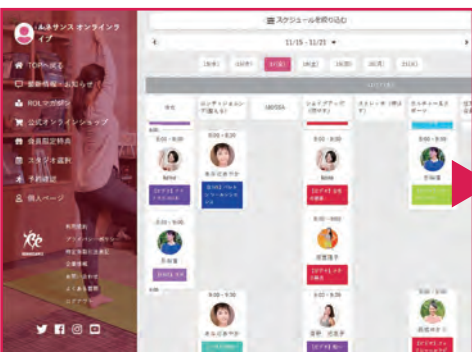

### プラン契約画面へ進む

「個人ページ」にアクセスし「プラン契約画面へ」を選択してください。

## レッスン予約～受講の方法